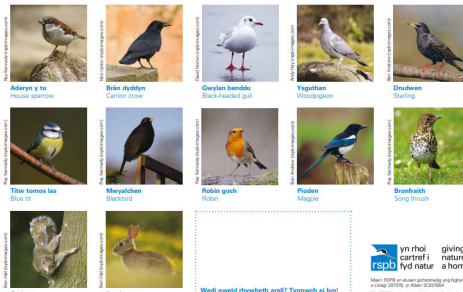

Chwiliwch! Adar a mamaliaid Spot it! Birds and mammals